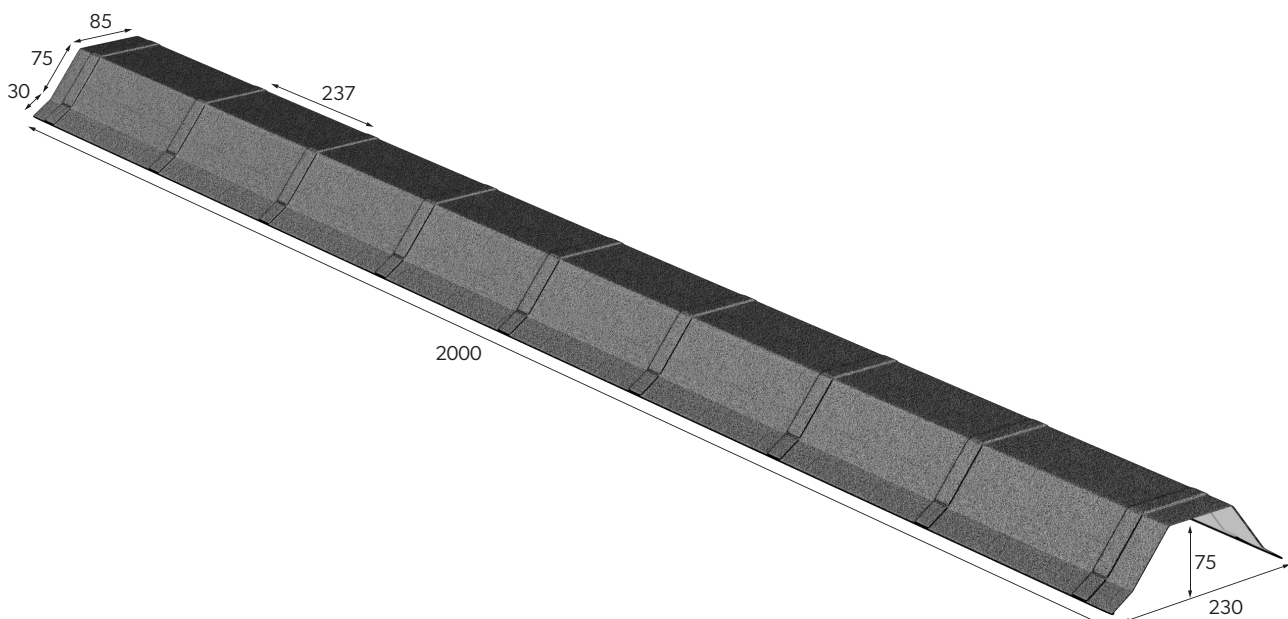

GERINCELEM AZ IZI® MODULÁRIS CSEREPESLEMEZ RENDSZERHEZ

ÚJDONSÁG

Az IZI® gerincelem a legújabb, kifogástalan, modern megjelenésű termékünk, amely a lapos moduláris IZI® cserepeslemezhez dedikált. A gerincelemet mint a tetőt koronázó elemet a gerinc megfelelő tömítésére és esztétikus befejezésére alkottuk meg.

A gerincelem dedikált HC és UTK bevonatokban kapható, garantálva a színazonosságot, ami biztosítja a tetőfedés legmagasabb esztétikáját.

Ezenkívül más kínálatunkban található profilokhoz való dedikált gerincelemek is kaphatók.

Bevonat HERCULIT® [HC]

HC 3009

HC 7016

HC 8004

HC 8017

HC 9005

Bevonat ULTIMAT® [UTK]

UTK 23

UTK 24

UTK 31

UTK 33

A nyomtatási technológia nem teszi lehetővé a pontos színvisszaadást, ezért a bemutatott színek tájékoztató jellegűek és a valóságtól eltérhetnek.